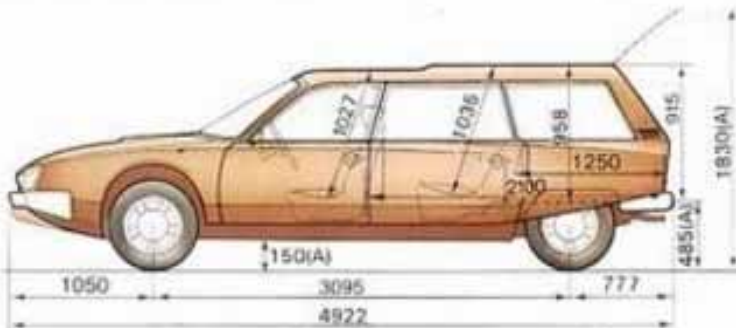

CX CLUB ITALIA 2007

(A) à vide (C) largeur aux bandeaux

Volume total du coffre : 1163dm³ Banquette AR rabattue 2128 dm³

(A) Moteur tournant (B) entre passage de roues (C) largeur aux bandeaux

**CX CLUB ITALIA
CALENDARIO DELLA CX 2007**