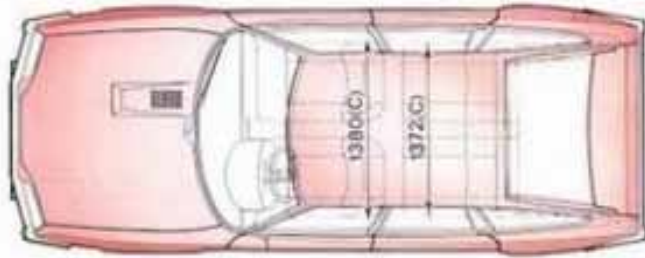

CX CLUB ITALIA 2007

(A) à vide (C) largeur aux bandeaux

Volume total du coffre : 1163dm³ Banquette AR rabattue 2128 dm³

(A) Moteur tournant (B) entre passage de roues (C) largeur aux bandeaux

**CX CLUB ITALIA
CALENDARIO DELLA CX 2007**