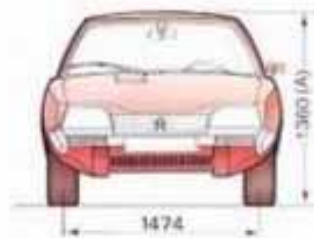

CX CLUB ITALIA 2007

(A) à vide (C) largeur aux bandeaux

Volume total du coffre : 1163dm³ Banquette AR rabattue 2128 dm³

(A) Moteur tournant (B) entre passage de roues (C) largeur aux bandeaux

**CX CLUB ITALIA
CALENDARIO DELLA CX 2007**