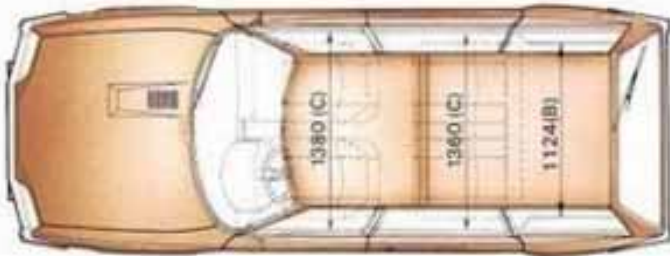

CX CLUB ITALIA 2007

(A) à vide (C) largeur aux bandeaux

Volume total du coffre : 1163dm³ Banquette AR rabattue 2128 dm³

(A) Moteur tournant (B) entre passage de roues (C) largeur aux bandeaux

**CX CLUB ITALIA
CALENDARIO DELLA CX 2007**