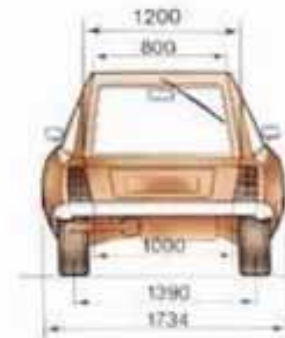

CX CLUB ITALIA 2007

(A) à vide (C) largeur aux bandeaux

Volume total du coffre : 1163dm³ Banquette AR rabattue 2128 dm³

(A) Moteur tournant (B) entre passage de roues (C) largeur aux bandeaux

**CX CLUB ITALIA
CALENDARIO DELLA CX 2007**